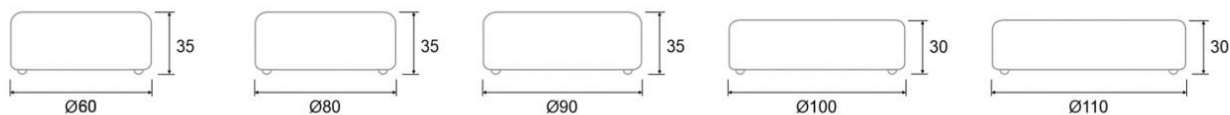

BRETON

PUFF
GIOVANNA

PUFF
GIOVANNA

BRETON

MÓDULO PFRD

PUFE

MÓDULO PFRD.60	60cm de largura
MÓDULO PFRD.80	80cm de largura
MÓDULO PFRD.90	90cm de largura
MÓDULO PFRD.100	100cm de largura
MÓDULO PFRD.110	110cm de largura

PUFE REDONDO COM RODÍZIO

PUFE REDONDO FIXO

UNIDADE MEDIDA: cm

PUFF
GIOVANNA

BRETON

Diferenciais:

- Diversas opções de diâmetro e altura;
- Pode ser produzido em tecido, malha ou couro;
- Medidas especiais disponíveis mediante consulta.