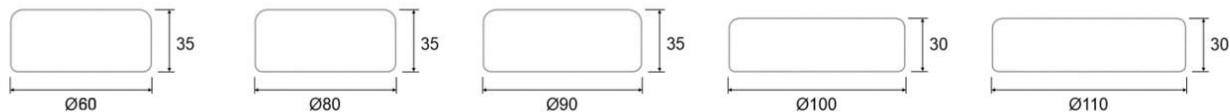

BRETON

PUFF
GIOVANNA

PUFF
GIOVANNA

BRETON

MÓDULO PFRD

PUFE

MÓDULO PFRD.60	60cm de largura
MÓDULO PFRD.80	80cm de largura
MÓDULO PFRD.90	90cm de largura
MÓDULO PFRD.100	100cm de largura
MÓDULO PFRD.110	110cm de largura

PUFE REDONDO COM RODÍZIO

PUFE REDONDO FIXO

UNIDADE MEDIDA: cm

PUFF
GIOVANNA

BRETON

Diferenciais:

- Diversas opções de diâmetro e altura;
- Pode ser produzido em tecido, malha ou couro;
- Medidas especiais disponíveis mediante consulta.